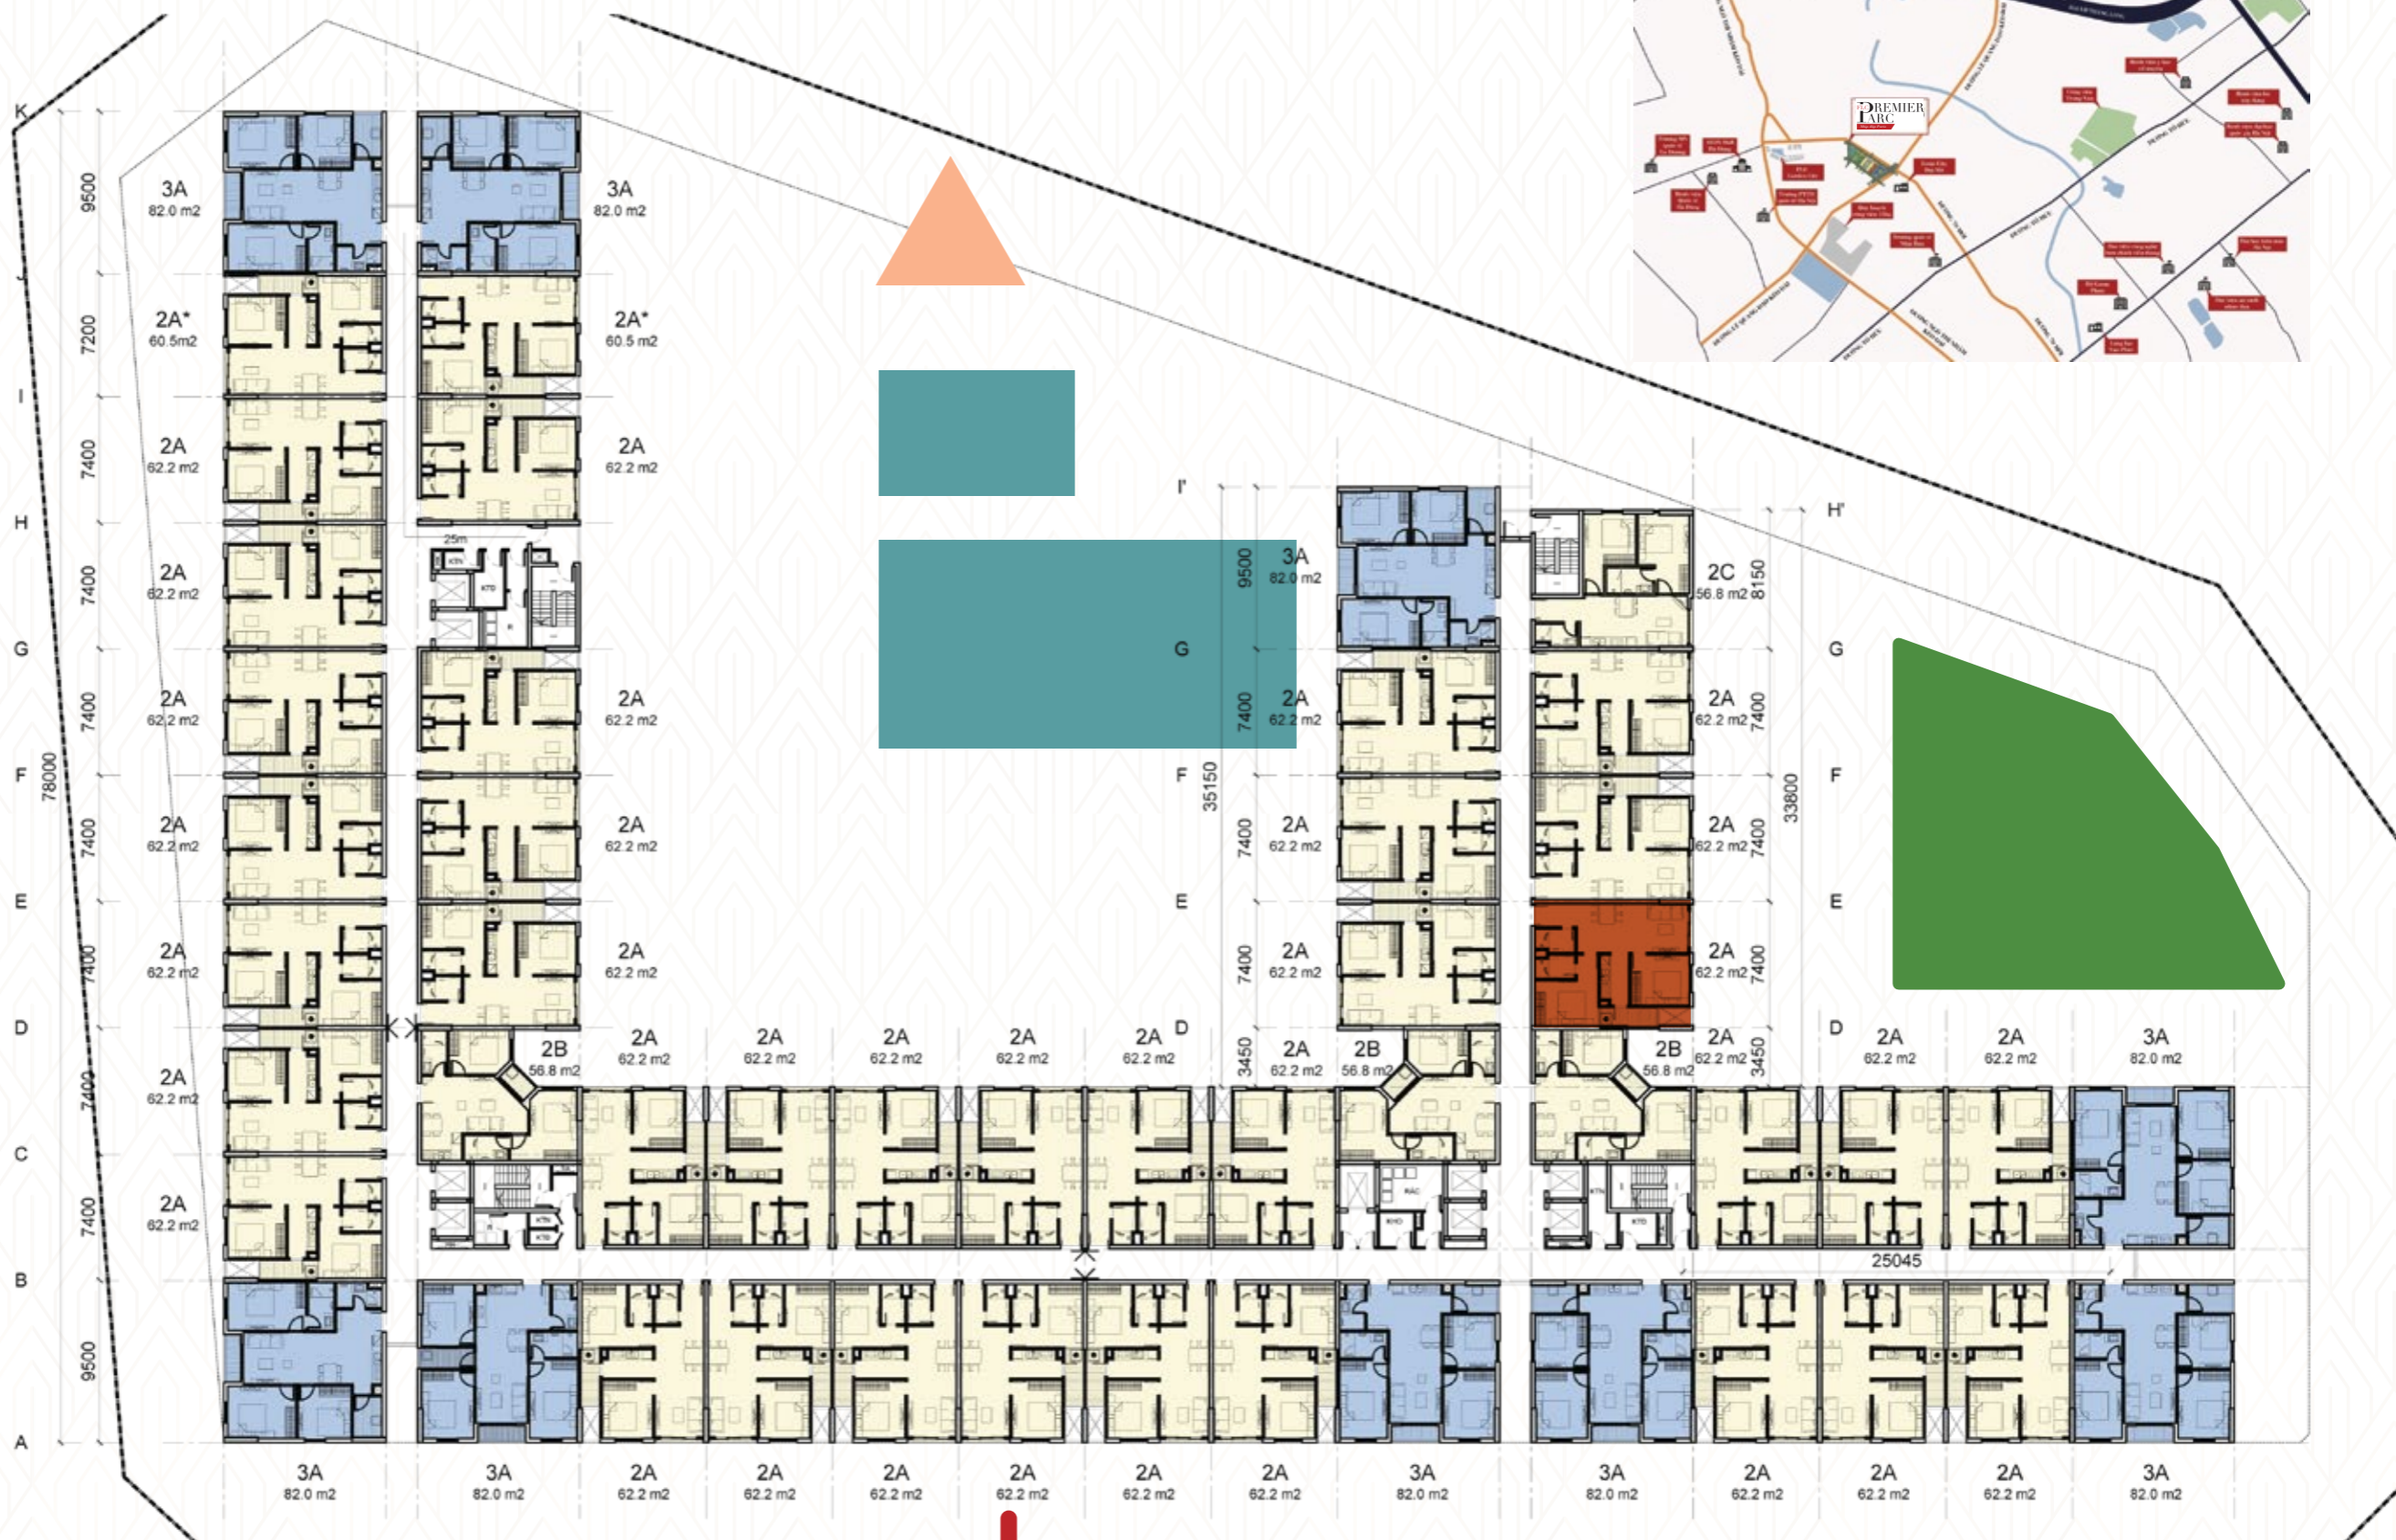

# MẶT BẰNG TỔNG THỂ DỰ ÁN

## THÔNG TIN DỰ ÁN CHUNG CƯ HAUSMAN

Vị trí: Phường Đại Mỗ, Quận Nam Từ Liêm, Hà Nội

Tổng diện tích: 32.794m<sup>2</sup>

Sản phẩm: 500 căn chung cư

Diện tích: 56.8 - 82m<sup>2</sup>/ căn

## TIỆN ÍCH DỰ ÁN

-  Bể bơi 4 mùa
-  Biểu tượng Hausman
-  Khu vui chơi trẻ em
-  Sân Check-in